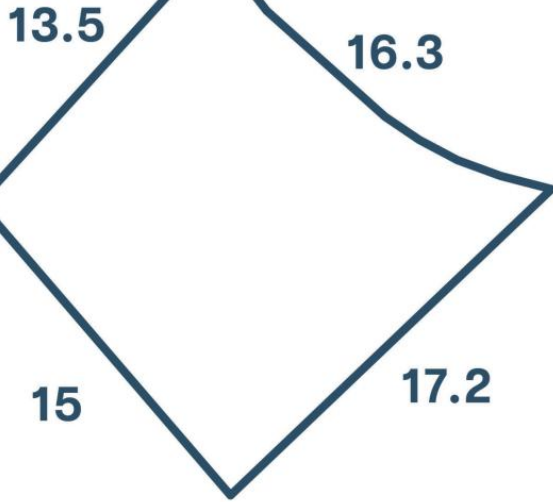

LOMAS ^{DEL} PACÍFICO

NATURE'S RETREAT

Lote 10 M - V

230.25 m²

Uso de Suelo: H1 (5)

MLS Vallarta Nayarit Compostela

0 Lote 10 M- 5 Puerto Vallarta

\$50,655

English below

Descubra una oportunidad excepcional para adquirir un pedazo de paraíso en la exclusiva comunidad de Lomas del Pacifico. Los lotes ya están disponibles a partir de \$50,655 USD y ofrecen el entorno ideal para diseñar y construir la casa de sus sueños. Ubicados idealmente a solo 20 minutos a lo largo de la pintoresca Costa Sur de Puerto Vallarta, estos terrenos privilegiados se encuentran justo al otro lado de la carretera principal de la icónica Playa Mismaloya, reconocida por su belleza natural y su ambiente tranquilo. Disfrute de la combinación perfecta de privacidad, conveniencia y paisajes impresionantes en una de las zonas más codiciadas de la región.