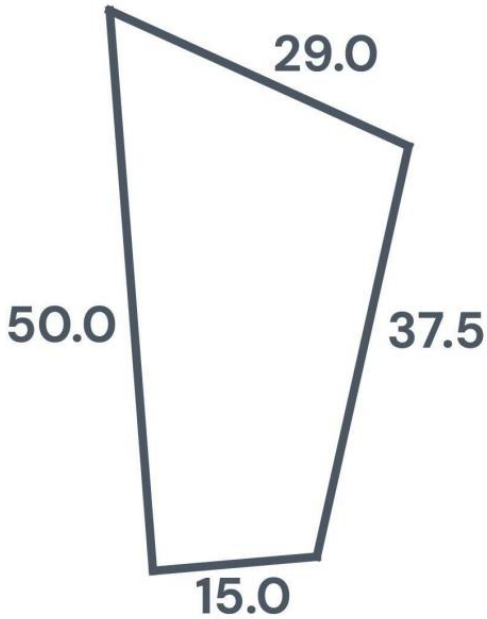

LOMAS ^{DEL} PACÍFICO
NATURE'S RETREAT

Lote 18 M-V
825.00 m²

Uso de Suelo: H1 (5)

MI S Vallarta Nayarit Compostela

0 Lote 18 Manzana 5 Puerto Vallarta

\$222,750

English below

Descubra una oportunidad excepcional para adquirir un pedazo de paraíso en la exclusiva comunidad de Lomas del Pacifico. Los lotes ya están disponibles a partir de \$50,655 USD y ofrecen el entorno perfecto para diseñar y construir la casa de sus sueños. Ubicados idealmente a solo 20 minutos a lo largo de la pintoresca Costa Sur de Puerto Vallarta, estos terrenos privilegiados se encuentran justo al otro lado de la carretera principal de la icónica Playa Mismaloya, reconocida por su belleza natural y su ambiente tranquilo. Disfrute de la combinación perfecta de privacidad, conveniencia y paisajes impresionantes en una de las zonas más codiciadas de la región.