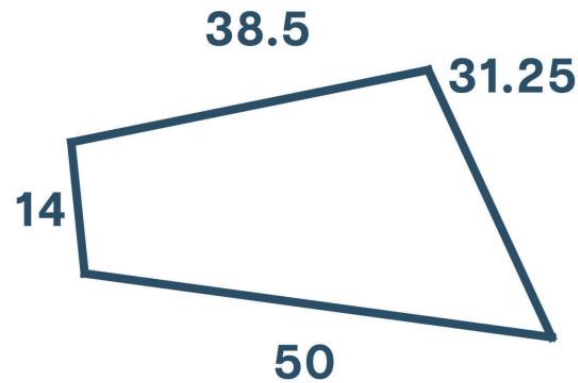

LOMAS <sup>DEL</sup> PACÍFICO  
NATURE'S RETREAT

**Lote 19 M -V**

**871.06 m<sup>2</sup>**

**Uso de Suelo: H1 (5)**

MLS Vallarta Nayarit Compostela

## 0 Lote 19 Manzana 5 Puerto Vallarta

\$235,186

English below >p>Descubra una oportunidad excepcional para adquirir un pedazo de paraíso en la exclusiva comunidad de Lomas del Pacifico. Los lotes ya están disponibles a partir de \$50,655 USD y ofrecen el entorno perfecto para diseñar y construir la casa de sus sueños. Ubicados idealmente a solo 20 minutos a lo largo de la pintoresca Costa Sur de Puerto Vallarta, estos terrenos privilegiados se encuentran justo al otro lado de la carretera principal de la icónica Playa Mismaloya, reconocida por su belleza natural y su ambiente tranquilo. Disfrute de la combinación perfecta de privacidad, conveniencia y paisajes impresionantes en una de las zonas más codiciadas de la región.