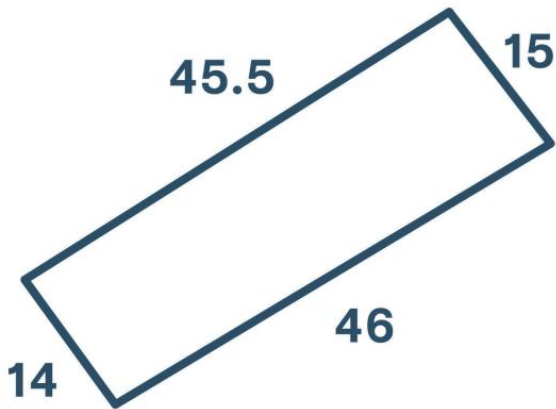

LOMAS ^{DEL} PACÍFICO
NATURE'S RETREAT

Lote 27 M - VI

663.38 m²

Uso de Suelo: H1 (5)

MLS Vallarta Nayarit Compostela

0 Lote 27 Manzana 6 Puerto Vallarta

\$175,795

English below

Descubra una oportunidad excepcional para adquirir un pedazo de paraíso en la exclusiva comunidad de Lomas del Pacifico. Los lotes ya están disponibles a partir de \$50,655 USD y ofrecen el entorno perfecto para diseñar y construir la casa de sus sueños. Ubicados idealmente a solo 20 minutos a lo largo de la pintoresca Costa Sur de Puerto Vallarta, estos terrenos privilegiados se encuentran justo al otro lado de la carretera principal de la icónica Playa Mismaloya, reconocida por su belleza natural y su ambiente tranquilo. Disfrute de la combinación perfecta de privacidad, conveniencia y paisajes impresionantes en una de las zonas más codiciadas de la región.