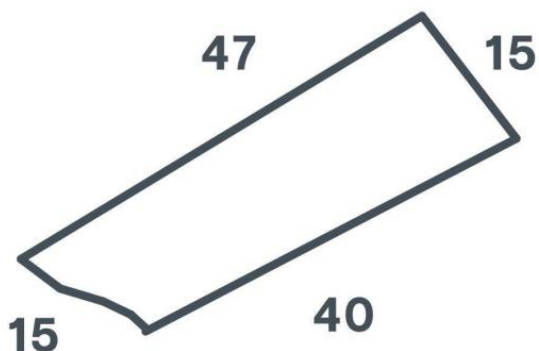

LOMAS ^{DEL} PACÍFICO

NATURE'S RETREAT

Lote 29 M - VI

652.50 m²

Uso de Suelo: H1 (5)

MI S Vallarta Nayarit Compostela

0 Lote 29 Manzana 6 Puerto Vallarta

\$172,912

English below

Descubra una oportunidad excepcional para adquirir un pedazo de paraíso en la exclusiva comunidad de Lomas del Pacifico. Los lotes ya están disponibles a partir de \$50,655 USD y ofrecen el entorno perfecto para diseñar y construir la casa de sus sueños. Ubicados idealmente a solo 20 minutos a lo largo de la pintoresca Costa Sur de Puerto Vallarta, estos terrenos privilegiados se encuentran justo al otro lado de la carretera principal de la icónica Playa Mismaloya, reconocida por su belleza natural y su ambiente tranquilo. Disfrute de la combinación perfecta de privacidad, conveniencia y paisajes impresionantes en una de las zonas más codiciadas de la región.