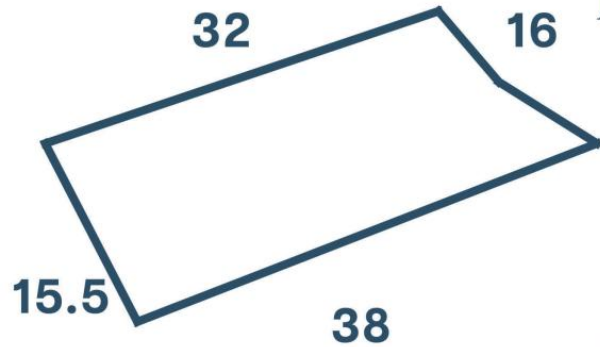

LOMAS <sup>DEL</sup> PACÍFICO  
NATURE'S RETREAT

**Lote 32 M - V**

**542.50 m<sup>2</sup>**

**Uso de Suelo: H1 (5)**

MLS Vallarta Nayarit Compostela

## 0 Lote 32 Manzana 5 Puerto Vallarta

\$143,762

English Below

Descubra una oportunidad excepcional para adquirir un pedazo de paraíso en la exclusiva comunidad de Lomas del Pacifico. Los lotes ya están disponibles a partir de \$50,655 USD y ofrecen el entorno perfecto para diseñar y construir la casa de sus sueños. Ubicados idealmente a solo 20 minutos a lo largo de la pintoresca Costa Sur de Puerto Vallarta, estos terrenos privilegiados se encuentran justo al otro lado de la carretera principal de la icónica Playa Mismaloya, reconocida por su belleza natural y su ambiente tranquilo. Disfrute de la combinación perfecta de privacidad, conveniencia y paisajes impresionantes en una de las zonas más codiciadas de la región.