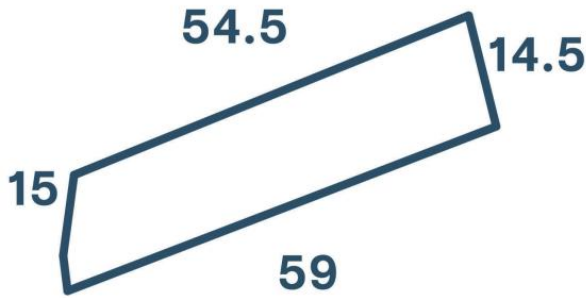

LOMAS ^{DEL} PACÍFICO

NATURE'S RETREAT

Lote 32 M - VI

851.25 m²

Uso de Suelo: H1 (5)

MLS Vallarta Nayarit Compostela

0 Lote 32 Manzana 6 Puerto Vallarta

\$225,581

English below

Descubra una oportunidad excepcional para adquirir un pedazo de paraíso en la exclusiva comunidad de Lomas del Pacifico. Los lotes ya están disponibles a partir de \$50,655 USD y ofrecen el entorno perfecto para diseñar y construir la casa de sus sueños. Ubicados idealmente a solo 20 minutos a lo largo de la pintoresca Costa Sur de Puerto Vallarta, estos terrenos privilegiados se encuentran justo al otro lado de la carretera principal de la icónica Playa Mismaloya, reconocida por su belleza natural y su ambiente tranquilo. Disfrute de la combinación perfecta de privacidad, conveniencia y paisajes impresionantes en una de las zonas más codiciadas de la región.