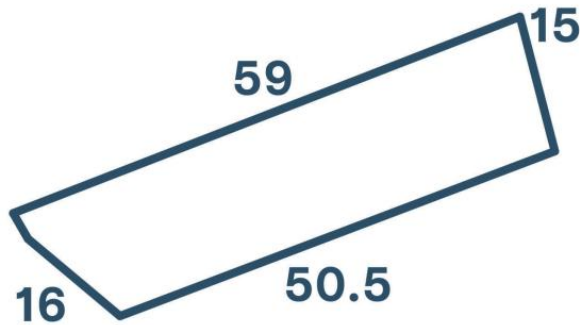

LOMAS ^{DEL} PACÍFICO

NATURE'S RETREAT

Lote 33 M - VI

821.25 m²

Uso de Suelo: H1 (5)

MLS Vallarta Nayarit Compostela

0 Lote 33 Manzana 6 Puerto Vallarta

\$217,631

English below

Descubra una oportunidad excepcional para adquirir un pedazo de paraíso en la exclusiva comunidad de Lomas del Pacifico. Los lotes ya están disponibles a partir de \$50,655 USD y ofrecen el entorno perfecto para diseñar y construir la casa de sus sueños. Ubicados idealmente a solo 20 minutos a lo largo de la pintoresca Costa Sur de Puerto Vallarta, estos terrenos privilegiados se encuentran justo al otro lado de la carretera principal de la icónica Playa Mismaloya, reconocida por su belleza natural y su ambiente tranquilo. Disfrute de la combinación perfecta de privacidad, conveniencia y paisajes impresionantes en una de las zonas más codiciadas de la región.