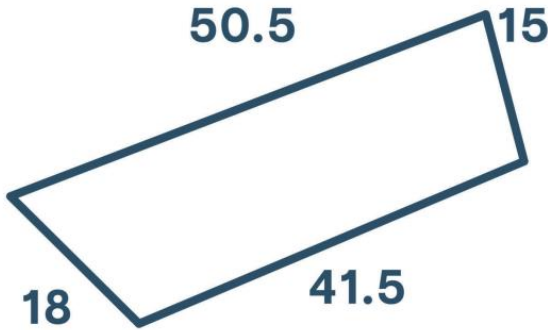

LOMAS <sup>DEL</sup> PACÍFICO

NATURE'S RETREAT

**Lote 34 M - VI**

**690.00 m<sup>2</sup>**

**Uso de Suelo: H1 (5)**

MLS Vallarta Nayarit Compostela

## 0 Lote 34 Manzana 6 Puerto Vallarta

\$182,850

English below

Descubra una oportunidad excepcional para adquirir un pedazo de paraíso en la exclusiva comunidad de Lomas del Pacifico. Los lotes ya están disponibles a partir de \$50,655 USD y ofrecen el entorno perfecto para diseñar y construir la casa de sus sueños. Ubicados idealmente a solo 20 minutos a lo largo de la pintoresca Costa Sur de Puerto Vallarta, estos terrenos privilegiados se encuentran justo al otro lado de la carretera principal de la icónica Playa Mismaloya, reconocida por su belleza natural y su ambiente tranquilo. Disfrute de la combinación perfecta de privacidad, conveniencia y paisajes impresionantes en una de las zonas más codiciadas de la región.