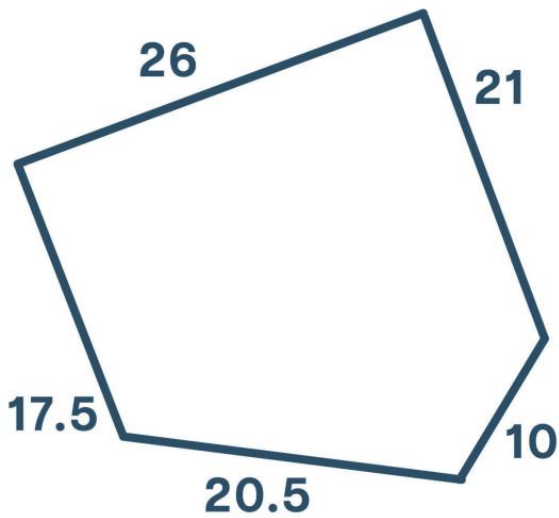

LOMAS <sup>DEL</sup> PACÍFICO

NATURE'S RETREAT

**Lote 37 M - V**

**591.50 m<sup>2</sup>**

**Uso de Suelo: H1 (5)**

MLS Vallarta Nayarit Compostela

## 0 Lote 37 Manzana 5 Puerto Vallarta

\$130,130

English below

Descubra una oportunidad excepcional para adquirir un pedazo de paraíso en la exclusiva comunidad de Lomas del Pacífico. Los lotes ya están disponibles a partir de \$50,655 USD y ofrecen el entorno perfecto para diseñar y construir la casa de sus sueños. Ubicados idealmente a solo 20 minutos a lo largo de la pintoresca Costa Sur de Puerto Vallarta, estos terrenos privilegiados se encuentran justo al otro lado de la carretera principal de la icónica Playa Mismaloya, reconocida por su belleza natural y su ambiente tranquilo. Disfrute de la combinación perfecta de privacidad, conveniencia y paisajes impresionantes en una de las zonas más codiciadas de la región.