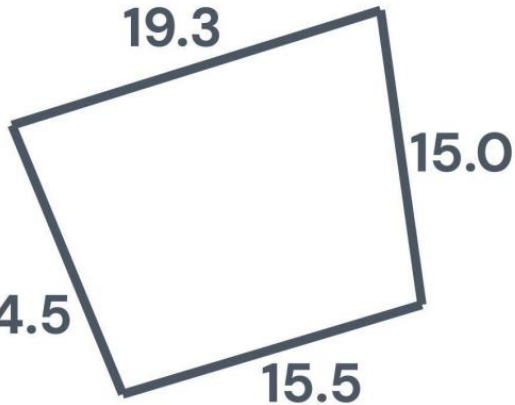

LOMAS ^{DEL} PACÍFICO

NATURE'S RETREAT

Lote 43 M-IV

261.00 m²

Uso de Suelo: H1 (5)

MI S Vallarta Nayarit Compostela

0 Lote 43 Manzana 4 Puerto Vallarta

\$70,470

English below

Descubra una oportunidad excepcional para adquirir un pedazo de paraíso en la exclusiva comunidad de Lomas del Pacifico. Los lotes ya están disponibles a partir de \$50,655 USD y ofrecen el entorno perfecto para diseñar y construir la casa de sus sueños. Ubicados idealmente a solo 20 minutos a lo largo de la pintoresca Costa Sur de Puerto Vallarta, estos terrenos privilegiados se encuentran justo al otro lado de la carretera principal de la icónica Playa Mismaloya, reconocida por su belleza natural y su ambiente tranquilo. Disfrute de la combinación perfecta de privacidad, conveniencia y paisajes impresionantes en una de las zonas más codiciadas de la región.