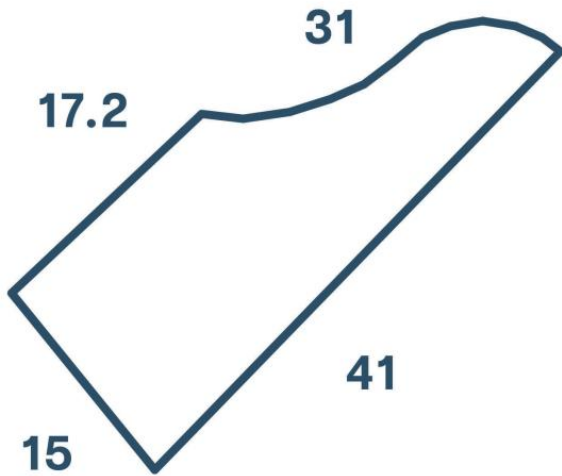

LOMAS ^{DEL} PACÍFICO
NATURE'S RETREAT

Lote 9 M - V
484.10 m²

Uso de Suelo: H1 (5)

MLS Vallarta Nayarit Compostela

0 Lote 9, Manzana 5 Puerto Vallarta

\$106,502

English Below

Descubra una oportunidad excepcional para adquirir un pedazo de paraíso en la exclusiva comunidad de Lomas del Pacifico. Los lotes ya están disponibles a partir de \$50,655 USD y ofrecen el entorno perfecto para diseñar y construir la casa de sus sueños. Ubicados idealmente a solo 20 minutos a lo largo de la pintoresca Costa Sur de Puerto Vallarta, estos terrenos privilegiados se encuentran justo al otro lado de la carretera principal de la icónica Playa Mismaloya, reconocida por su belleza natural y su ambiente tranquilo. Disfrute de la combinación perfecta de privacidad, conveniencia y paisajes impresionantes en una de las zonas más codiciadas de la región.