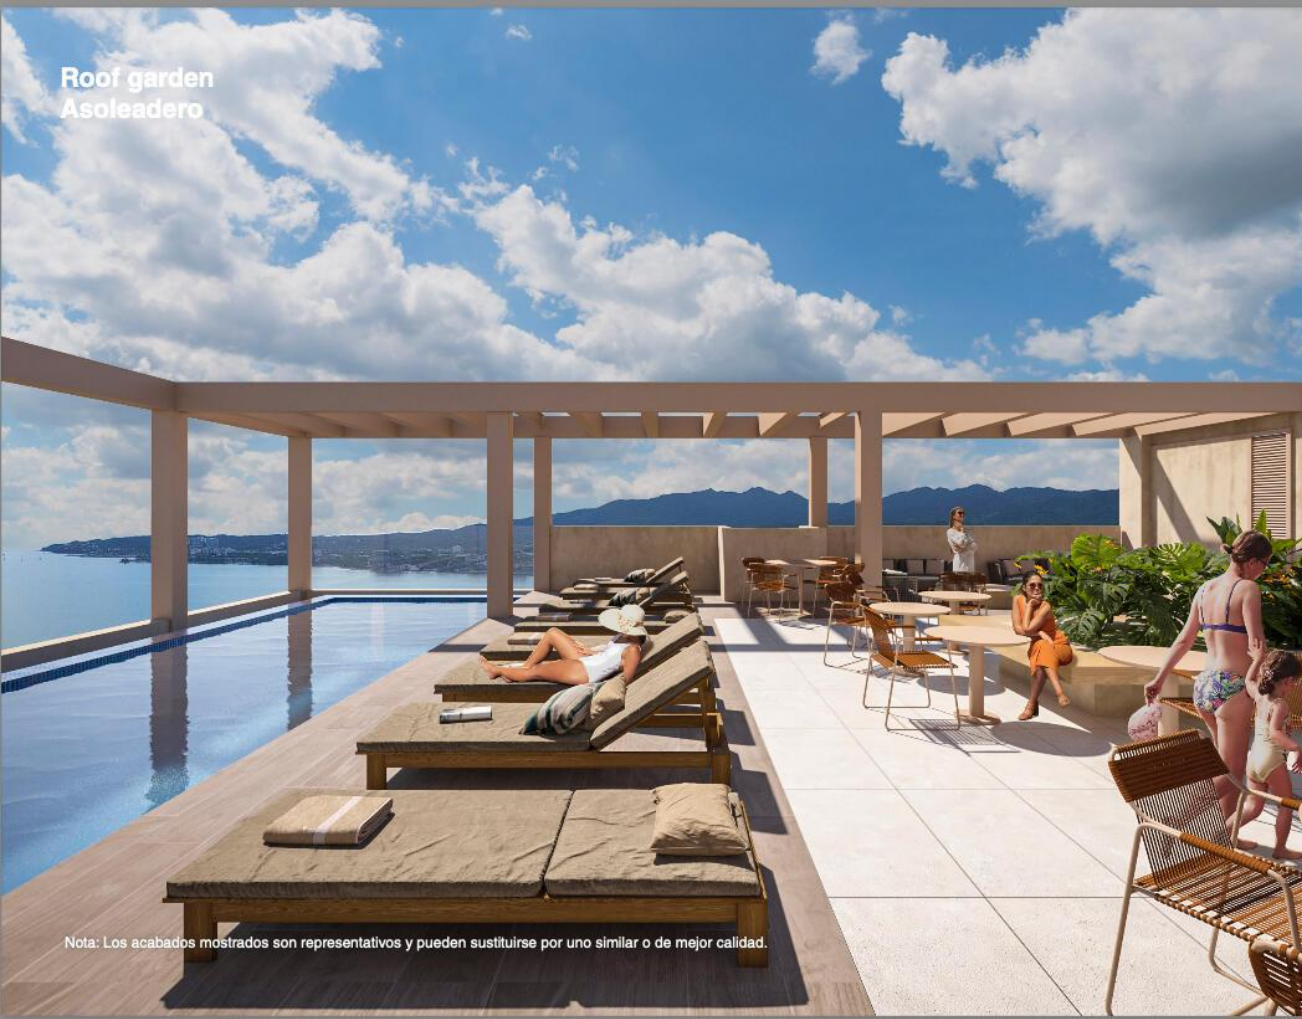

Roof garden  
Asoleadero

Nota: Los acabados mostrados son representativos y pueden sustituirse por uno similar o de mejor calidad.

## 11 Retorno Playa del Beso 202 Riviera Nayarit

\$422,676

Precioso condominio nuevo en esquina con grande terraza, y plano lockoff! Alquile como 2 condominios independientes o disfrute como 1! Opcional jacuzzi. 20 condominios, piscina infinita climatizada en la azotea, vistas, gimnasio, elevador. Bodegas y estacionamiento costo adicional (\$). Ubicacion perfecto 1/2 cuadra a la playa, 2.5 cuerdas del centro, o plaza Los Amores. A 20 minutos del aeropuerto. Pagos por 18 meses, listo Dec. 2025!Gorgeous corner condo, large deck, + lockoff floorplan. Use as 2 self contained condos or enjoy as 1! Optional jacuzzi. 20 condos, rooftop heated infinity pool with views, gym, fire pit, BBQ area, elevator. Storage + parking are extra \$. Perfect location 1/2 block to beach, 2.5 blocks to downtown or Los Amores Plaza.